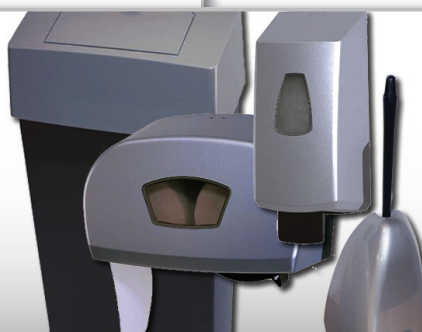

RVS geborstelde Santral dispensers op koop-/huurbasis

- Zeepdispenser, navulbaar
- Toiletrolhouder voor 2 compactrollen
- Dameshygiënebox
- Toiletborstelhouder

SanTRAL®

2